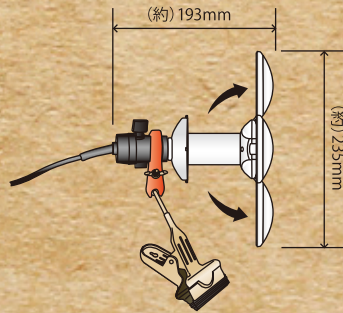

#### 主な仕様

- 寸法  
本体全長(約)193mm・幅(約)120mm(サイドLEDライトが閉じた状態)  
幅(約)235mm(サイドLEDライトが最大に開いた状態)
- 口金…E-26 ●周波数…50/60Hz ●定格入力電圧…100~110V ●定格消費電力…40W
- 光色…昼光色(6500K) ●全光束…4,800lm ●質量…724g ●JAN…4511466400441
- ターンスイッチ付
- スリップレスクリップ付
- コード5M
- 連結コンセント付

#### 仕様

- 寸法  
(サイドLEDライトが閉じた状態)  
全長(約)150mm・幅(約)120mm  
(サイドLEDライトが最大に開いた状態)  
全長(約)150mm・幅(約)235mm
- 口金…E-26
- 周波数…50/60Hz
- 定格入力電圧…100~110V
- 定格消費電力…40W
- 光色…昼光色(6500K)
- 全光束…4,800lm
- 質量…260g
- JAN…4511466400458