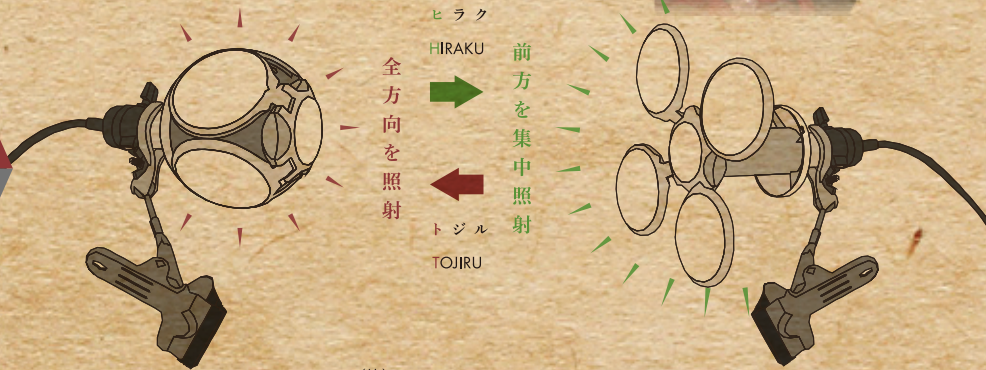

# ZEFULS

離れていても ON・OFF

リモコン対応

別売 ヒラケル専用リモコン ZA-HRC

### ワイド照射 ⇄ 集中照射 自在に切替え

#### 主な仕様

- 寸法  
本体全長(約)193mm・幅(約)120mm(サイドLEDライトが閉じた状態)  
幅(約)235mm(サイドLEDライトが最大に開いた状態)
- 口金…E-26 ●周波数…50/60Hz ●定格入力電圧…100~110V ●定格消費電力…40W
- 光色…昼光色(6500K) ●全光束…4,800lm ●質量…724g ●JAN…4511466400441
- ターンスイッチ付
- スリップレスクリップ付
- コード5M
- 連結コンセント付

#### 仕様

- 寸法  
(サイドLEDライトが閉じた状態)  
全長(約)150mm・幅(約)120mm  
(サイドLEDライトが最大に開いた状態)  
全長(約)150mm・幅(約)235mm
- 口金…E-26
- 周波数…50/60Hz
- 定格入力電圧…100~110V
- 定格消費電力…40W
- 光色…昼光色(6500K)
- 全光束…4,800lm
- 質量…260g
- JAN…4511466400458