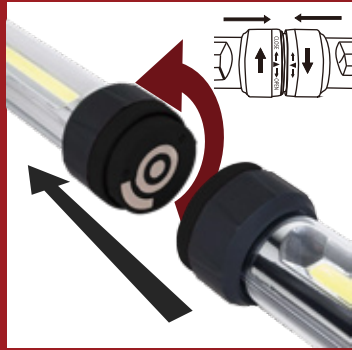

ZEFULS ドッキングライトフュージョン

特長

▲捻ってドッキング