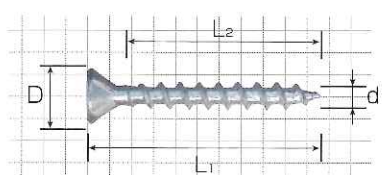

ボードビス フレキ頭

サイズ (d×L₁)	(L₂×D)	入数 (本×箱)	4511466
3.5×25	19×7.0	1,900×6	304657
3.5×28	22×7.0	1,800×6	304664
3.5×32	26×7.0	1,700×6	304671
3.5×38	28×7.0	1,400×6	304688