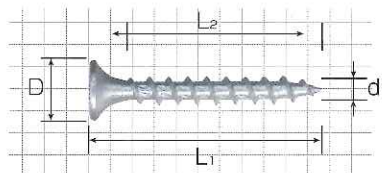

ボードビス ラッパ頭

- ●石膏ボードと木下地の施工。
- ●耐久性に優れたラスパートメッキ。
- ●頭部はペイントののりやすい梨地形状。

サイズ (d×L₁)	(L₂×D)	入数 (本×箱)	4511466
3.5×25	19×8.0	2,000×6	304602
3.5×28	22×8.0	1,900×6	304619
3.5×32	26×8.0	1,800×6	304626
3.5×38	28×8.0	1,500×6	304633
3.5×41	31×8.0	1,200×6	304640