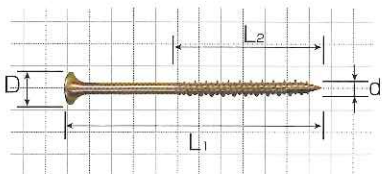

万能ビス (内装ビス) 大箱

- 木材と木材・石膏ボードなどの締め付け、豊富な用途の万能ビス。
- 先端カットのネジ先で喰い付も良く木割れも防ぎます。
- 高いネジ山と低いネジ山で、抜群の保持力。

サイズ (d×L ₁)	(L ₂ ×D)	入数 (本×箱)	4511466
3.8× 32	25×8.0	1,800×6	304305
3.8× 38	25×8.0	1,500×6	304312
4.2× 42	26×8.2	1,300×6	304329
4.2× 45	28×8.2	1,200×6	304336
4.2× 50	30×8.2	1,000×6	304343
4.2× 65	38×8.2	700×6	304350
4.5× 75	40×8.4	600×6	304367
4.8× 90	50×8.4	350×6	304374
4.8×100	60×8.4	300×6	304381
5.2×120	62×9.2	180×6	304398

万能ビス (内装ビス) 小箱

サイズ (d×L ₁)	(L ₂ ×D)	入数 (本×箱)	4511466
3.8× 32	25×8.0	600×10	304503
3.8× 38	25×8.0	480×10	304510
4.2× 42	26×8.2	420×10	304527
4.2× 45	28×8.2	380×10	304534
4.2× 50	30×8.2	340×10	304541
4.2× 65	38×8.2	240×10	304558
4.5× 75	40×8.4	190×10	304565
4.8× 90	50×8.4	140×10	304572
4.8×100	60×8.4	90×10	304589
5.2×120	62×9.2	70×10	304596