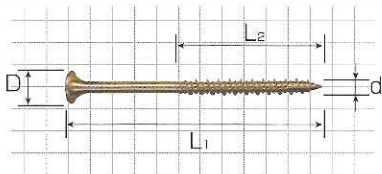

万能ビス (内装ビス) 大箱

- 木材と木材・石膏ボードなどの締め付け、豊富な用途の万能ビス。
- 先端カットのネジ先で喰い付も良く木割れも防ぎます。
- 高いネジ山と低いネジ山で、抜群の保持力。

サイズ (d×L ₁)	(L ₂ ×D)	入数 (本×箱)	4511466
3.8× 32	25×8.0	1,800×6	304305
3.8× 38	25×8.0	1,500×6	304312
4.2× 42	26×8.2	1,300×6	304329
4.2× 45	28×8.2	1,200×6	304336
4.2× 50	30×8.2	1,000×6	304343
4.2× 65	38×8.2	700×6	304350
4.5× 75	40×8.4	600×6	304367
4.8× 90	50×8.4	350×6	304374
4.8×100	60×8.4	300×6	304381
5.2×120	62×9.2	180×6	304398

万能ビス (内装ビス) 小箱

サイズ (d×L ₁)	(L ₂ ×D)	入数 (本×箱)	4511466
3.8× 32	25×8.0	600×10	304503
3.8× 38	25×8.0	480×10	304510
4.2× 42	26×8.2	420×10	304527
4.2× 45	28×8.2	380×10	304534
4.2× 50	30×8.2	340×10	304541
4.2× 65	38×8.2	240×10	304558
4.5× 75	40×8.4	190×10	304565
4.8× 90	50×8.4	140×10	304572
4.8×100	60×8.4	90×10	304589
5.2×120	62×9.2	70×10	304596

ボードビス ラッパ頭

- 石膏ボードと木下地の施工。
- 耐久性に優れたラスパートメッキ。
- 頭部はペイントののりやすい梨地形状。

サイズ (d×L ₁)	(L ₂ ×D)	入数 (本×箱)	4511466
3.5×25	19×8.0	2,000×6	304602
3.5×28	22×8.0	1,900×6	304619
3.5×32	26×8.0	1,800×6	304626
3.5×38	28×8.0	1,500×6	304633
3.5×41	31×8.0	1,200×6	304640