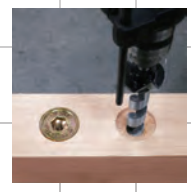

EFFORT

座掘がもっと楽になる!!!

座掘径 47mm x 13mm

もっと

らく座掘

MOTTO RAKUZABORI

らく座掘の進化版!

らく座掘 **もっとらく座掘**

45mm径の丸座金に対応!

ドリル長さに余裕を持たせ

20mm 延長!

もっとらく座掘

品番	座掘径×高さ (mm)	ドリル径 (mm)	全長 (mm)	JANコード
EMR-47×21	47×13	21	230	4511466 102321
EMR-47×24	47×13	24	230	102338

もっとらく座掘用替えドリル

品番	ドリル径 (mm)	全長 (mm)	JANコード
EMRD-21	21	230	4511466 102352
EMRD-24	24	230	102369

※らく座掘(旧)にも適合します。