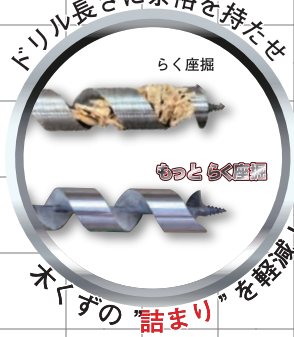

EFFORT

座掘がもっと楽になる!!!

座掘径 47mm x 13mm

もっと

らく座掘

MOTTO RAKUZABORI

らく座掘の進化版!

らく座掘 **もっとらく座掘**

45mm径の丸座金に対応!

ドリル長さに余裕を持たせ

20mm 延長!

もっとらく座掘

品番	座掘径×高さ (mm)	ドリル径 (mm)	全長 (mm)	JANコード
EMR-47×21	47×13	21	230	4511466 102321
EMR-47×24	47×13	24	230	102338

もっとらく座掘用替えドリル

品番	ドリル径 (mm)	全長 (mm)	JANコード
EMRD-21	21	230	4511466 102352
EMRD-24	24	230	102369

※らく座掘(旧)にも適合します。