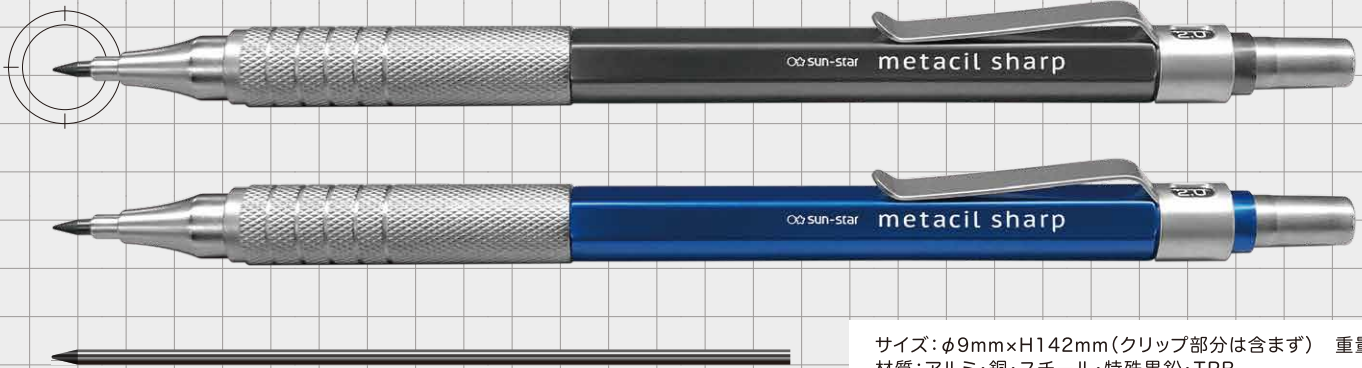

芯1本で

50km 書ける ノック式メタシル[※]

メタシルシャープ

metacil sharp

2.0mm 芯
メタル軸メタシル

- 削る手間要らず
- 消しゴムで消せる
- 手が汚れにくい

摩擦しにくい頑丈な
特殊芯

2.0mm 芯

サイズ:φ9mm×H142mm(クリップ部分は含まず) 重量:16g
材質:アルミ・銅・スチール・特殊黒鉛・TPR

※紙の種類や筆圧によっては50km書けない場合があります。予めご了承ください。

建築用としても活躍

筆記に集中できる

上質な金属ボディ

メタリックブラック

メタリックブルー

専用替芯

(税抜価格 500円)

メタシルシャープ パック 15,950円 (税抜価格 14,500円)

内容 本体:2柄 各5コ 計10コ 替芯:3コ 什器:1コ

【什器セットサイズ】 約W300×H350×D200mm

【什器セット重量】 約500g

【什器材質】 紙

【什器生産国】 中国

セット内容