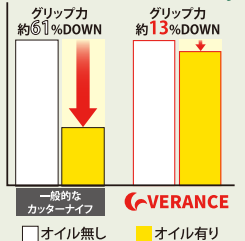

油が付着してもグリップ力を保持!

※オイルが付着した素手の状態で本体を引っ張ったときの荷重を比較