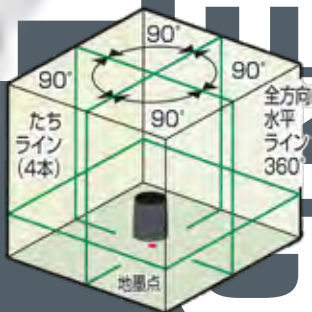

FAX 06-6724-0193

カワシマニュース 2024年12月号

NEW!!
DSLSP-90RG

KDS®

保護等級 IP66

いかなる方向からの粉塵や噴流水に耐えます。

KDS史上最高の明るさ

屋外でも見やすいライン。