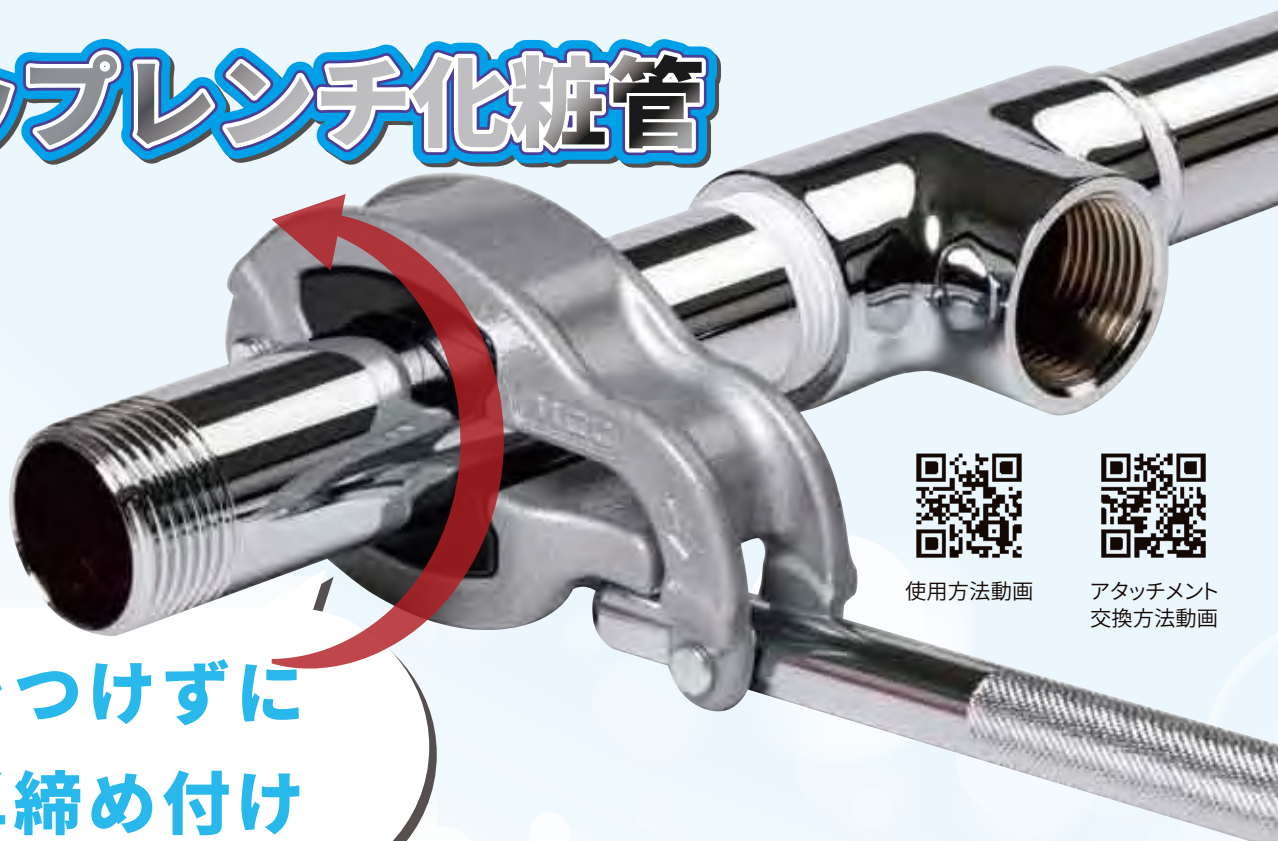

グリップレンチ化粧管

使用方法動画

アタッチメント
交換方法動画

傷をつけずに 簡単締め付け

品名	品番	全長 (mm)	全長 (kg)	J A N
グリップレンチ 化粧管 13	GW-C13	200	0.39	4989065114593
グリップレンチ 化粧管 25	GW-C25	200	0.70	4989065114692